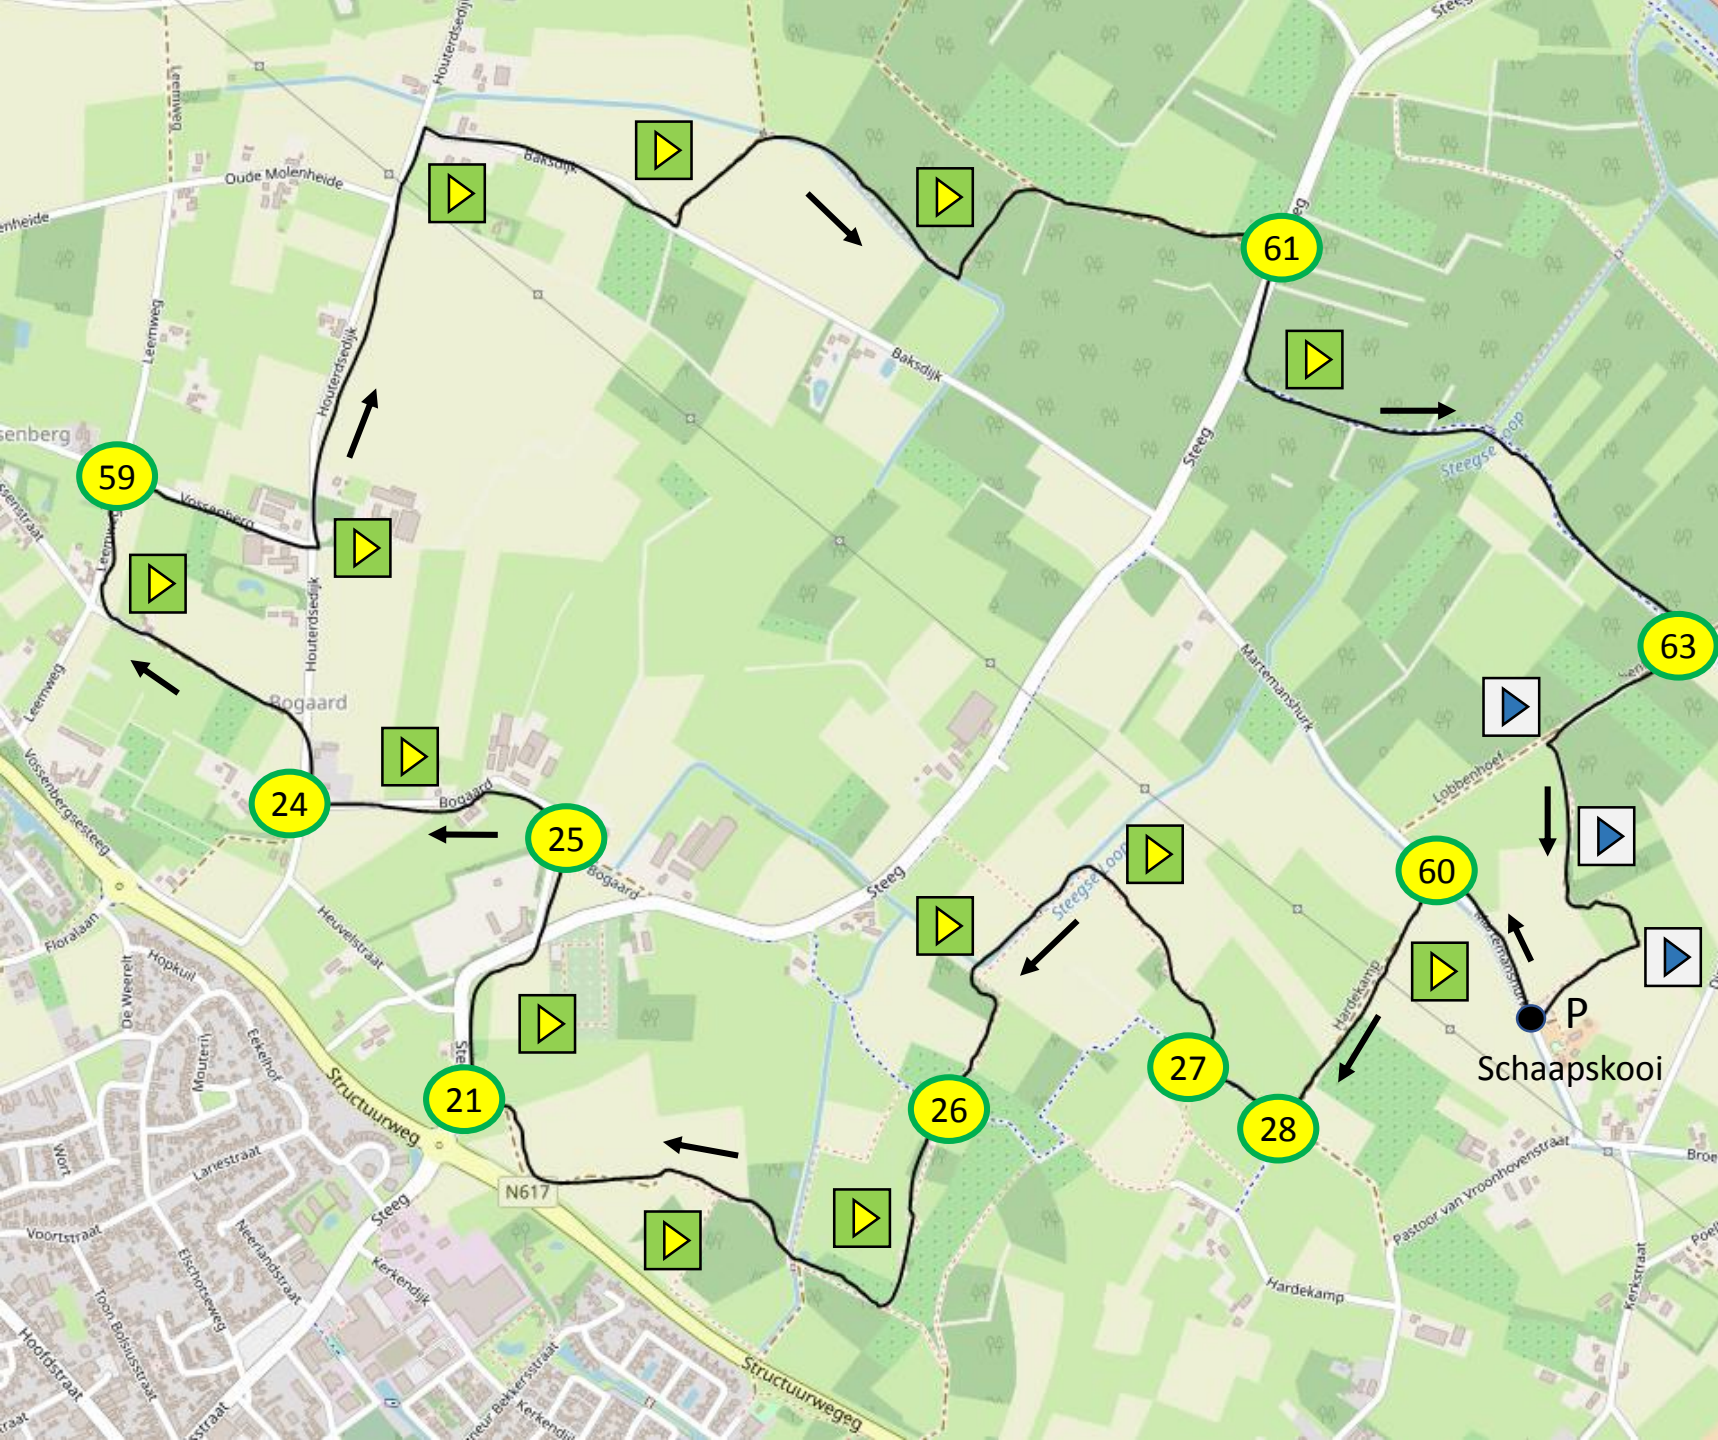

Smaldonk 9km / 2 uur

Startpunt: Parkeerplaats de Schaapskooi

Volg de geel/groene pijlen naar knooppunt **60**

Volg de geel/groene pijlen naar knooppunt **28**

Volg de geel/groene pijlen naar knooppunt **27**

Volg de geel/groene pijlen naar knooppunt **26**

Volg de geel/groene pijlen naar knooppunt **21**

Volg de geel/groene pijlen naar knooppunt **25**

Volg de geel/groene pijlen naar knooppunt **24**

Volg de geel/groene pijlen naar knooppunt **59**

Volg de geel/groene pijlen naar knooppunt **61**

Volg de geel/groene pijlen naar knooppunt **63**

Na knooppunt **63** de blauwe pijlen volgen 

Eindpunt: Parkeerplaats de Schaapskooi